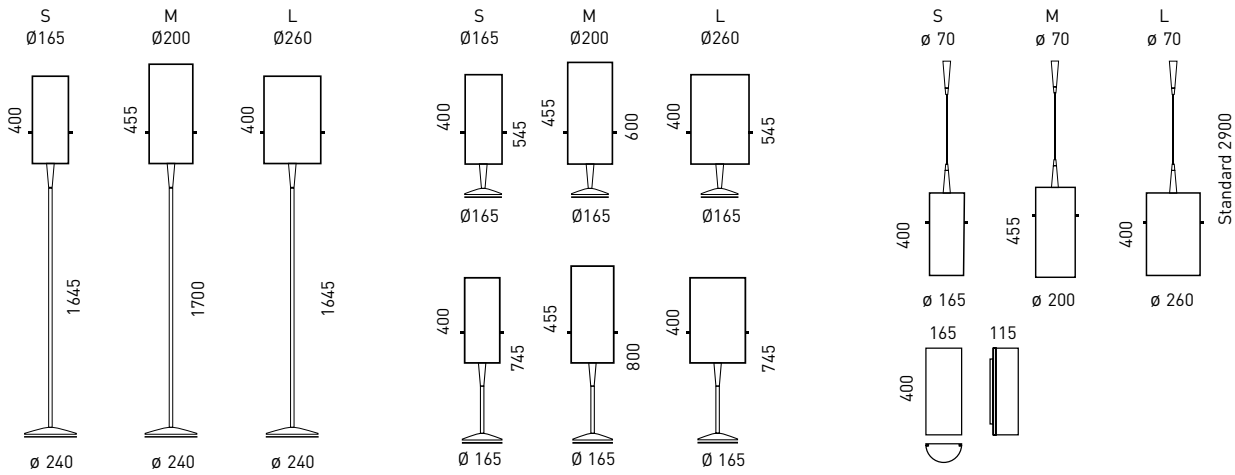

Club

Design

Material

Leuchtmittel

Licht

Regelung

Sonstiges

Stehleuchte, Tischleuchte, Pendelleuchte und Wandleuchte

Jean-Marc da Costa

Aluminium gebürstet

Schirm: Stoff kaschiert (gechintzte Baumwolle), rohweiß, pastellgelb oder terracotta: siehe Stoffmusterkarte

Steh- und Tischleuchte: oben 1 Krypton 100 W/E27, unten 2 Glühlampen 40 W/E14
Pendelleuchte: 1 Krypton 100 W/E27

Wandleuchte: 2 Kerzenlampen 40 W/E14 oder 1 Energiesparlampe TC 11 W/G23
auf Anfrage auch andere Wattagen möglich

nach oben und unten direkt, seitlich diffus durch Schirm

Steh- und Tischleuchte: über integrierten Dimmer, Drehknöpfe am Schirm

Pendel- und Wandleuchte: über externen Glühlampendimmer möglich

Steh- und Tischleuchte: Kabelaufwicklung im Sockel, leicht auswechselbarer Schirm, obere und untere Glühlampen getrennt schaltbar

Club

Design

Material

Lamp

Licht

Regulation

Other

floor lamp, table lamp, suspension lamp and wall lamp

Jean-Marc da Costa

brushed aluminium

shades: fabric (chintzed cotton), white, yellow, or terracotta: see fabric pattern card

floor and table lamp: upper lamp 1 x 100 W/E27, lower lamps 2 x 40 W/E14

suspension lamp: 1 x 100 W/E27

wall lamp: 2 candle lamps 40 W/E14 or one energy saving lamp TC 11 W/G23

other lamps available on request

directly up- and downwards, to sides diffused through shade

floor and table lamp: through integrated dimmer, buttons on shade

suspension and wall lamp: external dimmer possible

floor and table lamp: cable pick-up device in base, easily exchangeable shade, upper and lower lamps separately switchable