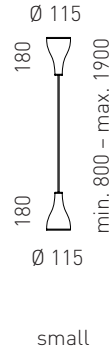

Design Yaacov Kaufman

Material Aluminium gebürstet oder weiß lackiert, Dreh- und Kippgelenk sowie Zierringe aus Stahl vernickelt

Leuchtmittel Halogenglühlampe 60W/E14 bzw. 150W/E27

Licht nach vorne gerichtet, seitlich abgeschirmt

One Eighty Ceiling Track

One Eighty Suspension Track

One Eighty Suspension

One Eighty Suspension Adjustable

serien
.lighting

serien Raumleuchten GmbH Hainhäuser Str. 3-7 D-63110 Rodgau Tel: +49 (0)6106 69 090 www.serien.com