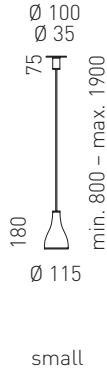

One Eighty Suspension