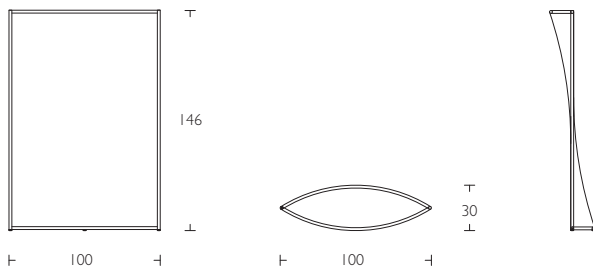

Spinnaker
Room divider
by Beat Karrer

Spinnaker Room divider

S Fristående avskärmningssystem - kan kopplas ihop till obegränsad längd, minst 2 st. för stabilitet. Stomme: förzinkad rörkonstruktion med kopplingsbeslag i krom och ställfötter i svart ABS. Tyg i tre olika varianter; svart transparent polyesternät, vit ljudabsorberande 3D Mesh polyester eller möbeltyg med minst 150cm bredd.

En Free standing room divider with unlimited connection possibilities; a minimum of two for stability. Frame: zincked pipe construction with chromed fittings and feet in black ABS. Fabric available in three varieties: black transparent polyester net, white sound absorbing 3D Mesh polyester fabric or furniture fabric; minimum width 150cm.