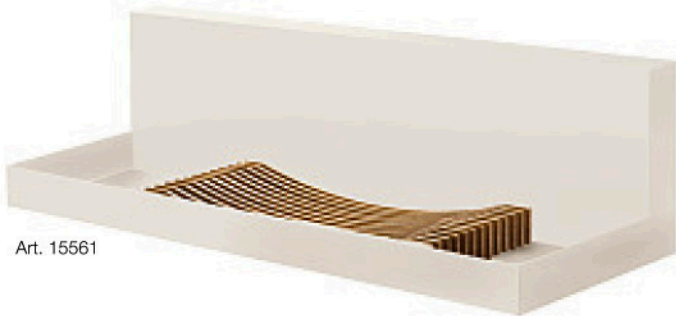

Carsten Gollnick

LOUNGEFIRE

Art. 15561