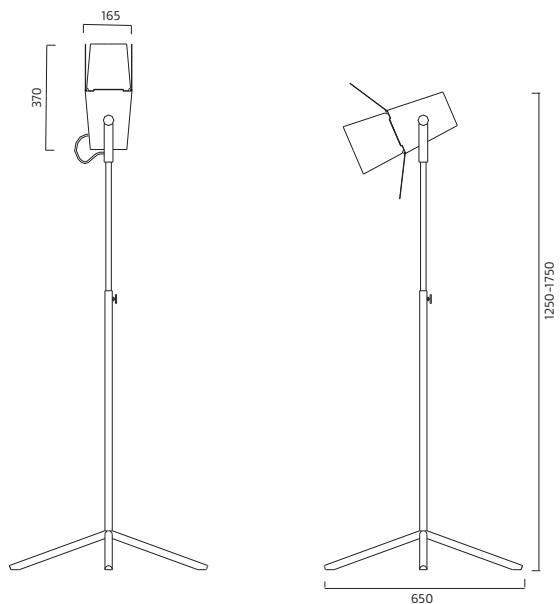

TILLBEHÖR/ACCESSORIES

Dimmer, vit. Endast till 7649, 7749. **97649-1-01**

Dimmer, white. Only for 7649, 7749

Dimmer, svart. Endast till 7649, 7749. **97649-1-06**

Dimmer, black. Only for 7649, 7749

Finish: Floor lamp with adjustable spotlight. Swivelling and telescopic steam. Die-casted aluminium. HF ballast as standard.

Connection: 2,5m cable, switch and plug. Dimmer available as accessory.

Design: Thomas Bernstrand, Mattias Ståhlbom.