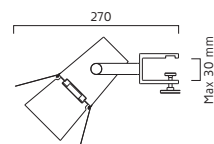

TAK/CEILING 34-35

VÄGG/WALL 100

BORD/TABLE 136-137