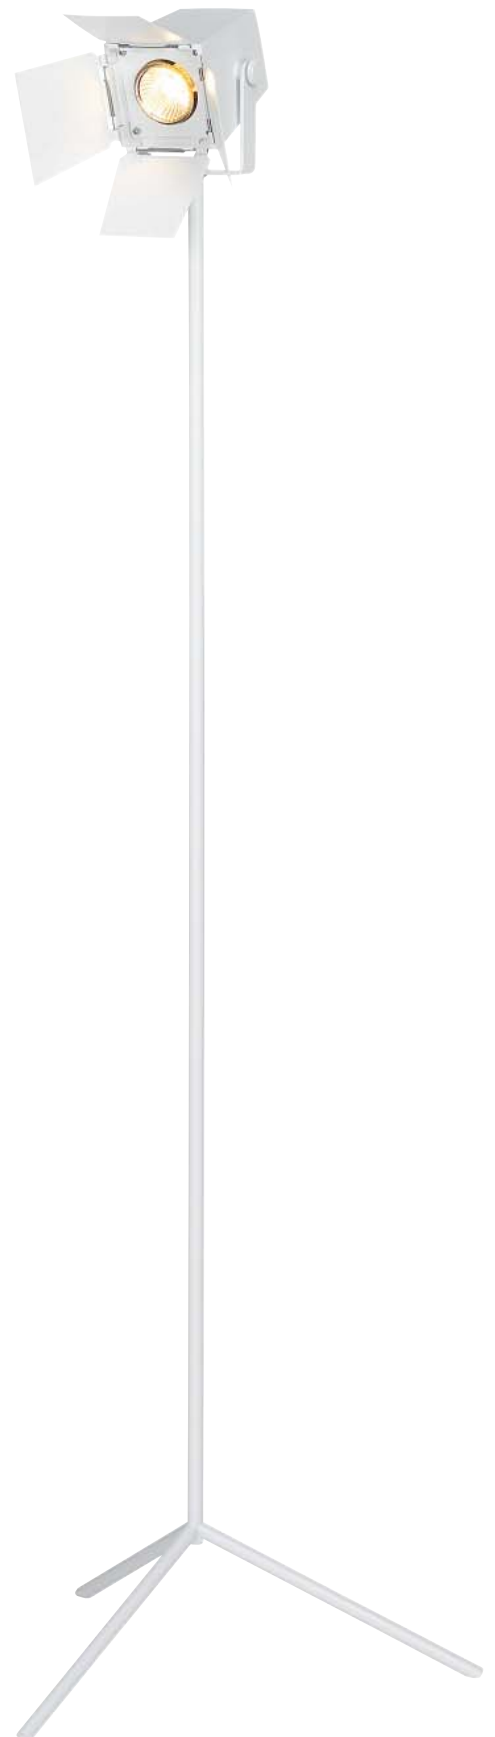

Utförande: Lackerad metall och gjuten aluminium. Riktbart armaturhus. Fyra ställbara avbländningsklaffar.

Anslutning: 2,5 m kabel med brytare och stickpropp. Dimmer på kabel finns som tillbehör. Svart lackerad har svart kabel, övriga har vit kabel.

Design: Thomas Bernstrand, Mattias Ståhlbom.

W	V	FÄRG/FINISH	ART
35W/GU10	230	Vit/White	7659-1-01
35W/GU10	230	Svart/Black	7659-1-06
35W/GU10	230	Röd/Red	7659-1-07
35W/GU10	230	Blå/Blue	7659-1-08
35W/GU10	230	Gul/Yellow	7659-1-14
35W/GU10	230	Orange/Orange	7659-1-41
20W/Gu5,3	12	Vit/White	7759-1-01
20W/Gu5,3	12	Svart/Black	7759-1-06
20W/Gu5,3	12	Röd/Red	7759-1-07
20W/Gu5,3	12	Blå/Blue	7759-1-08
20W/Gu5,3	12	Gul/Yellow	7759-1-14
20W/Gu5,3	12	Orange/Orange	7759-1-41

TILLBEHÖR/ACCESSORY	ART
Dimmer, vit. Endast för 35W 230 volt. <i>Dimmer, white. For 35W 230 voltage only.</i>	97649-1-01
Dimmer, svart. Endast för 35W 230 volt. <i>Dimmer, black. For 35W 230 voltage only.</i>	97649-1-06

Finish: Floor lamp with adjustable spotlight. Painted steel and die-casted aluminium.

Connection: 2,5 m cable, switch and plug. Dimmer available as accessory. Black finish has black cable, other finishes have white cable.

Design: Thomas Bernstrand, Mattias Ståhlbom.

TAKI/CEILING 34-35

VÄGG/WALL 100

BORD/TABLE 136-137