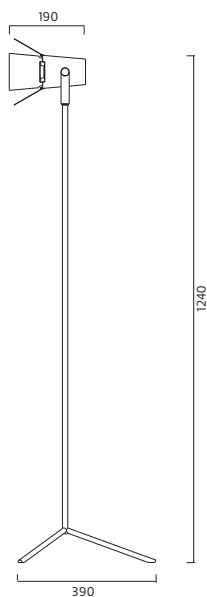

Utförande: Lackerad metall och gjuten aluminium. Riktbart armaturhus. Fyra ställbara avbländningsklaffar.

Anslutning: 2,5 m kabel med brytare och stickpropp. Dimmer på kabel finns som tillbehör. Svart lackerad har svart kabel, övriga har vit kabel.

Design: Thomas Bernstrand, Mattias Ståhlbom.

W	V	FÄRG/FINISH	ART
35W/GU10	230	Vit/White	7659-1-01
35W/GU10	230	Svart/Black	7659-1-06
35W/GU10	230	Röd/Red	7659-1-07
35W/GU10	230	Blå/Blue	7659-1-08
35W/GU10	230	Gul/Yellow	7659-1-14
35W/GU10	230	Orange/Orange	7659-1-41
20W/Gu5,3	12	Vit/White	7759-1-01
20W/Gu5,3	12	Svart/Black	7759-1-06
20W/Gu5,3	12	Röd/Red	7759-1-07
20W/Gu5,3	12	Blå/Blue	7759-1-08
20W/Gu5,3	12	Gul/Yellow	7759-1-14
20W/Gu5,3	12	Orange/Orange	7759-1-41

TILLBEHÖR/ACCESSORY	ART
Dimmer, vit. Endast för 35W 230 volt. <i>Dimmer, white. For 35W 230 voltage only.</i>	97649-1-01
Dimmer, svart. Endast för 35W 230 volt. <i>Dimmer, black. For 35W 230 voltage only.</i>	97649-1-06

Finish: Floor lamp with adjustable spotlight. Painted steel and die-casted aluminium.

Connection: 2,5 m cable, switch and plug. Dimmer available as accessory. Black finish has black cable, other finishes have white cable.

Design: Thomas Bernstrand, Mattias Ståhlbom.

TAKI/CEILING 34-35

VÄGG/WALL 100

BORD/TABLE 136-137