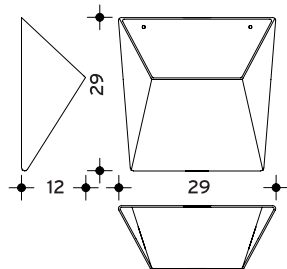

vertvert

Pflanzbehälter für vertikales Grün

beliebig addierbar

Einfache Befestigung an nahezu jedem Geländer

Zur Wandmontage geeignet

Planter for vertical green

Easy fixation on almost each type of railing

Suitable for wall fastening

3er Set

Polyethylen

Farbe / colour : „taupe“ + „green“

raphorm