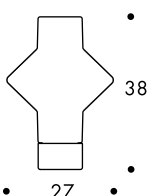

artek
artek.fi